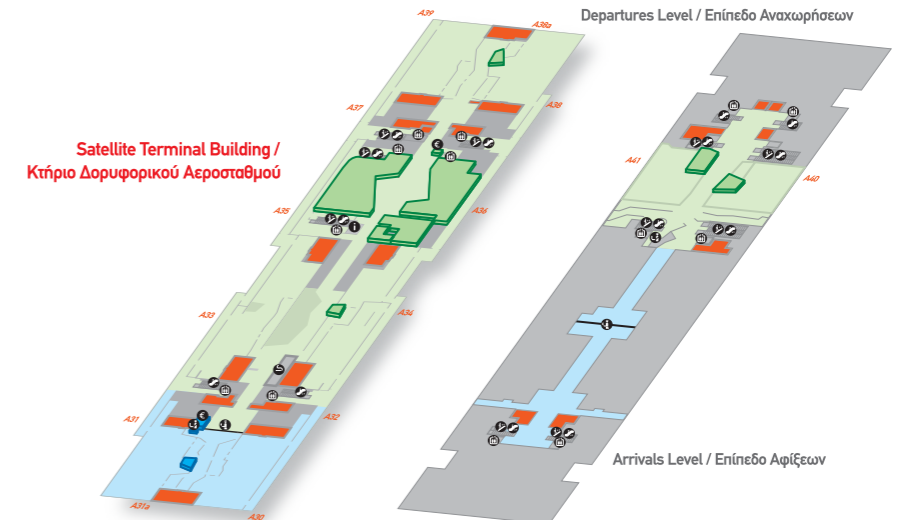

# The Shopping Map Χάρτης Καταστημάτων

Hellenic Duty Free Shops	
Arrival Shop	■
Cigar Shop / Πούρα	■
Confectionery / Σοκολάτες	■
Hellenic Gourmet	■
Last-minute Shopping	■
Perfumes & Cosmetics / Αρώματα & Καλλυντικά	■
Spirits / Ποτά	■
Tobacco / Προϊόντα Καπνού	■